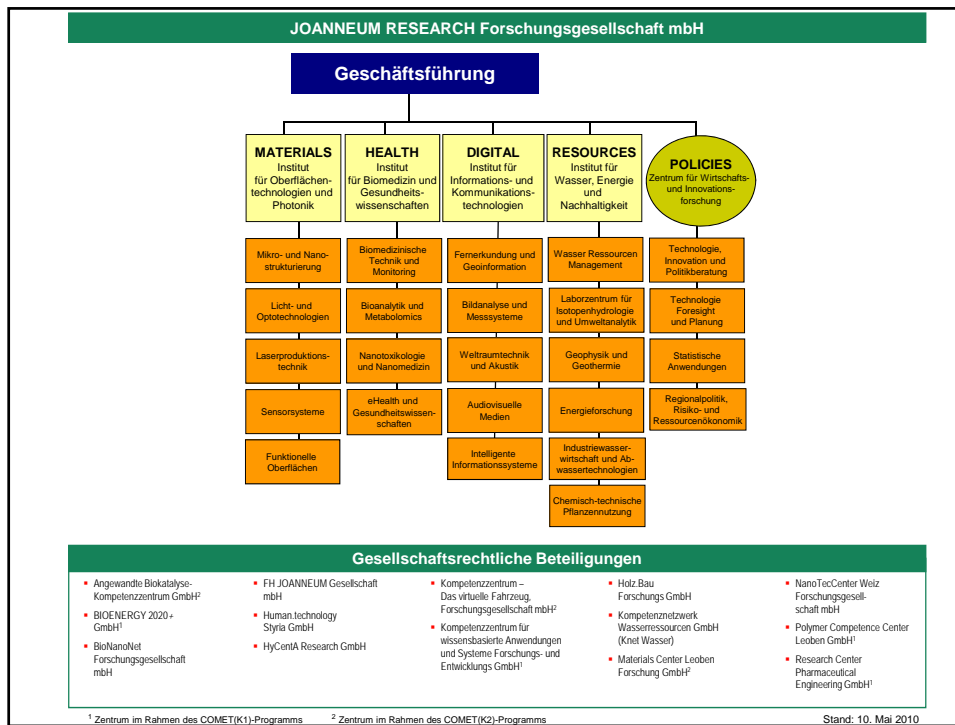

# DIGITAL

Institut für Informations- und Kommunikationstechnologien

*imdas pro* und das WW-  
Der Königsweg zur virtuellen Ausstellung

Silvia Russegger, Robert Kammerlander  
Leipzig, 2010-11-19

www.joanneum.at

## AGENDA

- JOANNEUM RESEARCH
- *imdas pro* im Überblick
- *imdas pro* im Web
- Produktvorführung

www.joanneum.at

2

INNOVATION aus TRADITION

## DIGITAL – Institut für Informations- und Kommunikationstechnologien

- **Intelligente Informationssysteme**
  - Informations- und Wissensmanagement
  - Semantic Web, Wissensrepräsentation
  - Rich Internet Applications
  - Web Content Management
  - Innovative IT Lösungen und Know-how
- Weltraum und Akustik
- Fernerkundung und Geoinformation
- Visuelle Analyse und Messsysteme